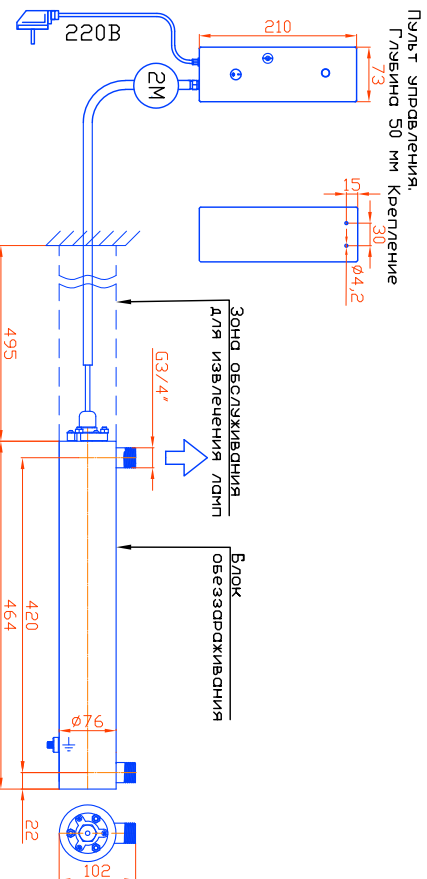

Монтажный чертеж установки
 ОДВ-5-2 (ОДВ-2С-1) Патрубки – П.
 Стандартное изготовление,
 Вертикальное расположение

Крепление к стене хомутами
 (в комплект не входят)
 редакция 18 от 01.01.2025г.

Монтажный чертеж установки
 ОДВ-5-2 (ОДВ-2С-1) Патрубки – И.
 Стандартное изготовление,
 Вертикальное расположение

Крепление к стене хомутами
 (в комплект не входят)
 редакция 18 от 01.01.2025г.

Монтажный чертеж установки
 ОДВ-5-2 (ОДВ-2С-1)
 Патрубки – П. Изготовление под заказ.
 Горизонтальное расположение

Крепление к стене хомутами (в комплект не входят)
 редакция 18 от 01.01.2025г.

Монтажный чертеж установки
 ОДВ-5-2 (ОДВ-2С-1)
 Патрубки – И. Изготовление под заказ.
 Горизонтальное расположение

Крепление к стене хомутами (в комплект не входят)
 редакция 18 от 01.01.2025г.