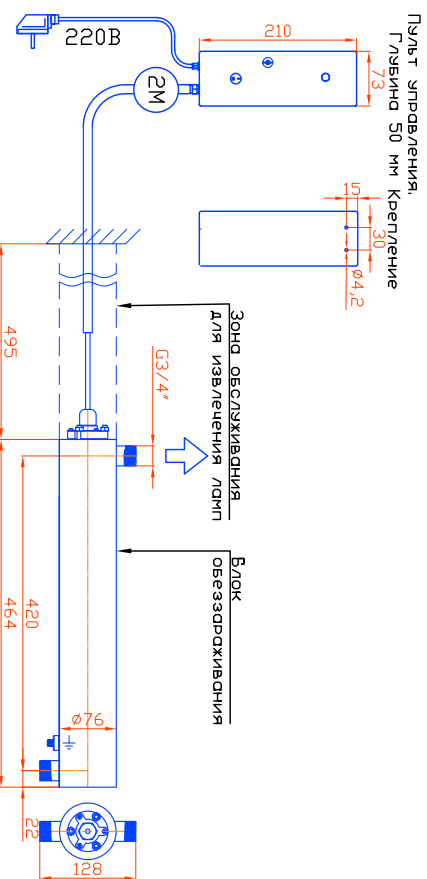

Монтажный чертеж установки
 ОДВ-5-2 (ОДВ-2С-1) Патрубки – П.
 Стандартное изготовление,
 Вертикальное расположение

Крепление к стене хомутами
 (в комплект не входят)
 редакция 18 от 01.01.2025г.

Монтажный чертеж установки
 ОДВ-5-2 (ОДВ-2С-1) Патрубки – И.
 Стандартное изготовление,
 Вертикальное расположение

Крепление к стене хомутами
 (в комплект не входят)
 редакция 18 от 01.01.2025г.

Монтажный чертеж установки
 ОДВ-5-2 (ОДВ-2С-1)
 Патрубки – П. Изготовление под заказ.
 Горизонтальное расположение

Крепление к стене хомутами (в комплект не входят)
 редакция 18 от 01.01.2025г.

Монтажный чертеж установки
 ОДВ-5-2 (ОДВ-2С-1)
 Патрубки – И. Изготовление под заказ.
 Горизонтальное расположение

Крепление к стене хомутами (в комплект не входят)
 редакция 18 от 01.01.2025г.