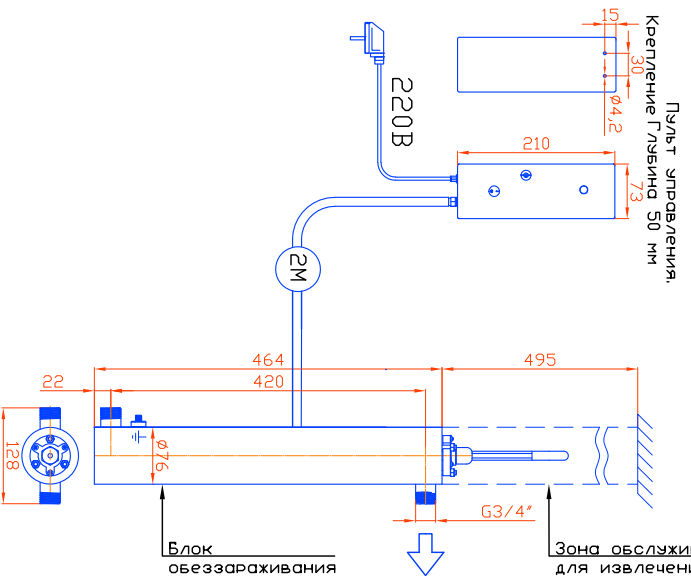

Монтажный чертеж установки
 ОДВ-5-2 (ОДВ-2С-1) Патрубки – П.
 Стандартное изготовление,
 Вертикальное расположение

Крепление к стене хомутами
 (в комплект не входят)
 редакция 18 от 01.01.2025г.

Монтажный чертеж установки
 ОДВ-5-2 (ОДВ-2С-1) Патрубки – И.
 Стандартное изготовление,
 Вертикальное расположение

Крепление к стене хомутами
 (в комплект не входят)
 редакция 18 от 01.01.2025г.

Монтажный чертеж установки
 ОДВ-5-2 (ОДВ-2С-1)
 Патрубки – П. Изготовление под заказ.
 Горизонтальное расположение

Крепление к стене хомутами (в комплект не входят)
 редакция 18 от 01.01.2025г.

Монтажный чертеж установки
 ОДВ-5-2 (ОДВ-2С-1)
 Патрубки – И. Изготовление под заказ.
 Горизонтальное расположение

Крепление к стене хомутами (в комплект не входят)
 редакция 18 от 01.01.2025г.