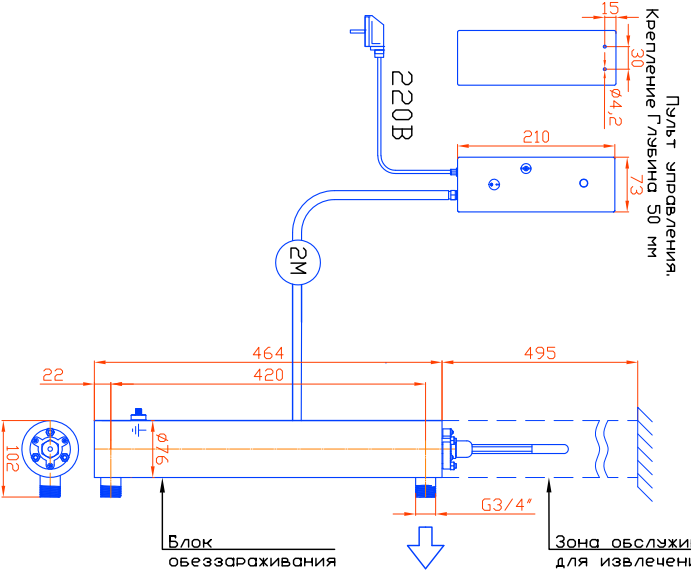

Монтажный чертеж установки
 ОДВ-5-2 (ОДВ-2С-1) Патрубки – П.
 Стандартное изготовление,
 Вертикальное расположение

Крепление к стене хомутами
 (в комплект не входят)
 редакция 18 от 01.01.2025г.

Монтажный чертеж установки
 ОДВ-5-2 (ОДВ-2С-1) Патрубки – И.
 Стандартное изготовление,
 Вертикальное расположение

Крепление к стене хомутами
 (в комплект не входят)
 редакция 18 от 01.01.2025г.

Монтажный чертеж установки
 ОДВ-5-2 (ОДВ-2С-1)
 Патрубки – П. Изготовление под заказ.
 Горизонтальное расположение

Крепление к стене хомутами (в комплект не входят)
 редакция 18 от 01.01.2025г.

Монтажный чертеж установки
 ОДВ-5-2 (ОДВ-2С-1)
 Патрубки – И. Изготовление под заказ.
 Горизонтальное расположение

Крепление к стене хомутами (в комплект не входят)
 редакция 18 от 01.01.2025г.